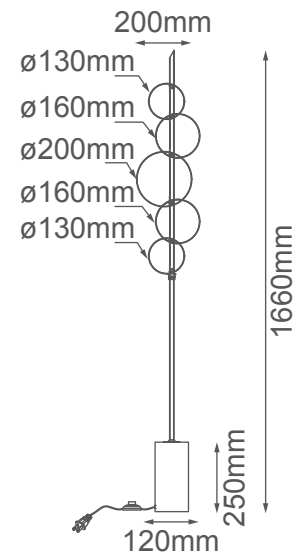

MODELO Q88693-GD - LED 8W

Descripción:

Watts: 8W

Flujo luminoso: 640lm

Temperatura de color: WW 3000K

CRI >80

Voltaje: 127V

Atenuable: No

Material: Hierro + Cristal

Altura Total: Cable de 3m

Opciones Disponibles:

Q88693-GD - Oro