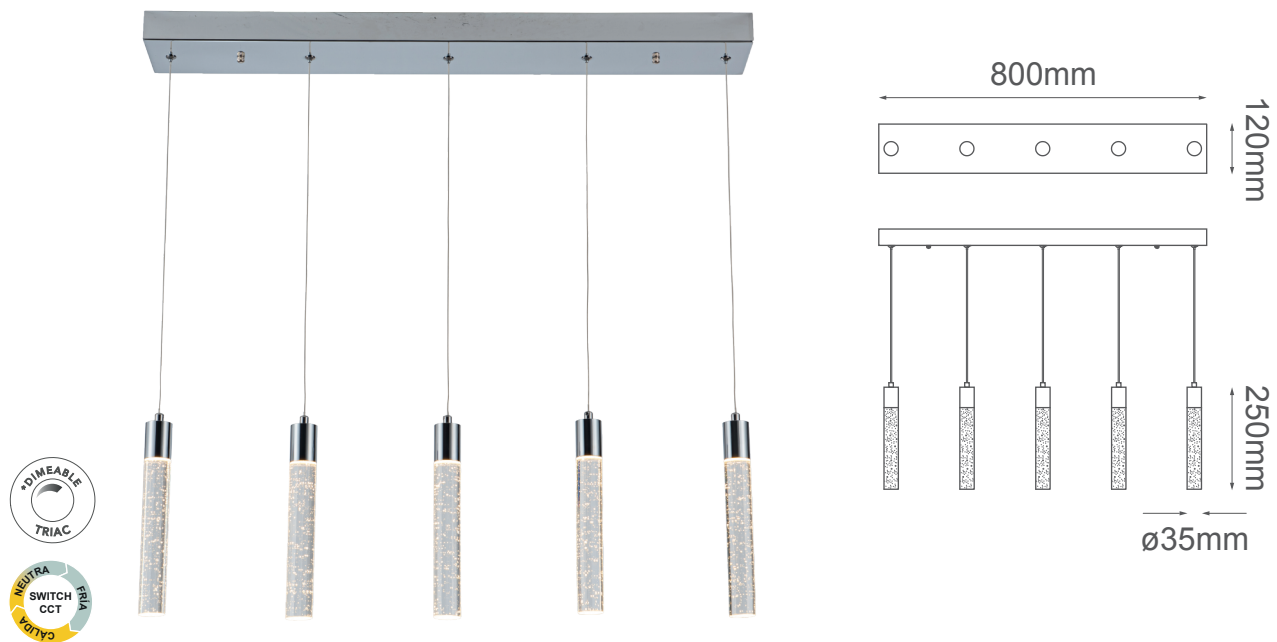

MODELO Q90105-CH - LED 30W

Descripción:

Pendant LED - 5 LUCES

Material: Aluminio + cristal

Watts: 30W

Flujo luminoso: 2400 lm

Temperatura de color: Switch CCT 3000-4000-6000K

CRI >80

Voltaje: 90-130V

Altura ajustable: cable de 3m

Peso: 5.2kg

Caja: 5.85kg, L87*W19*H15.5cm

Opciones disponibles:

Q90105-CH - Cromo

Q90105-BK - Negro