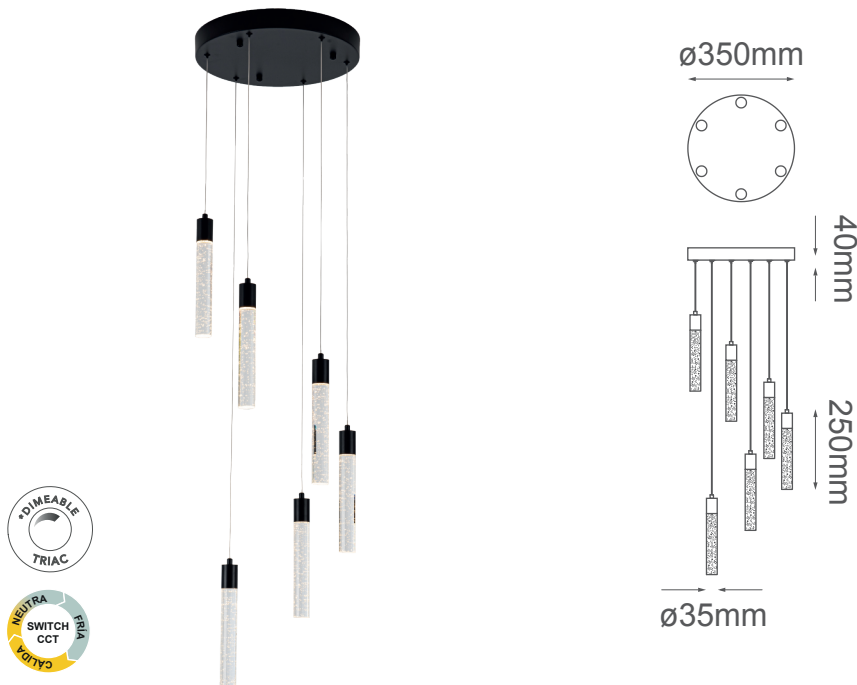

MODELO Q90106-BK - LED 36W

Descripción:

Pendant LED - 6 Luces

Material: Aluminio + cristal

Watts: 36W

Flujo luminoso: 2880lm

Temperatura de color: Switch CCT 3000-4000-6000K

CRI >80

Voltaje: 90-130V

Altura ajustable: cable de 3m

Peso: 5.5kg

Caja: 6.35kg, L40*W40*H17cm

Opciones disponibles:

Q90106-CH - Cromo

Q90106-BK - Negro