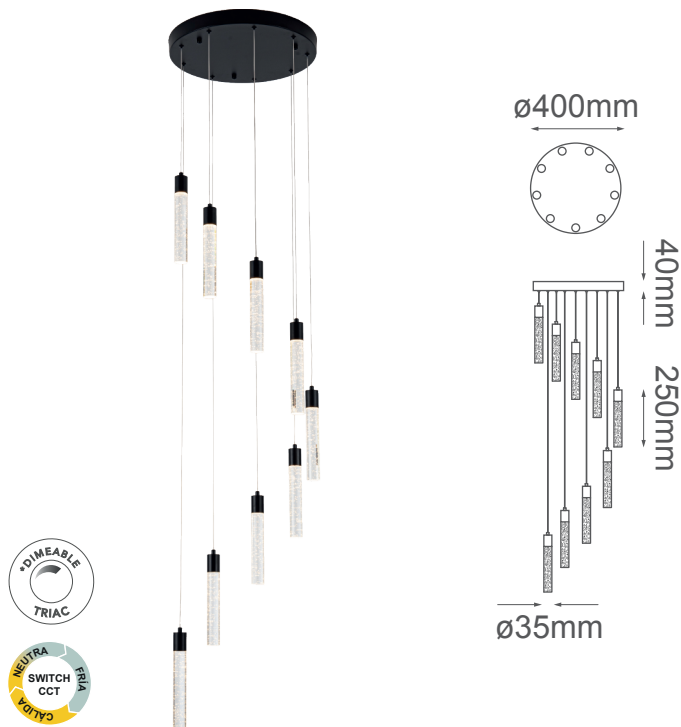

MODELO Q90109-BK - LED 45W

Descripción:

Pendant LED - 9 Luces

Material: Aluminio + cristal

Watts: 45W

Flujo luminoso: 3600lm

Temperatura de color: Switch CCT 3000-4000-600K

CRI >80

Voltaje: 90-130V

Altura ajustable: cable de 3m

Peso: 8kg

Caja: 8.9kg, L46*46*16.5cm

Opciones disponibles:

Q90109-CH - Cromo

Q90109-BK - Negro