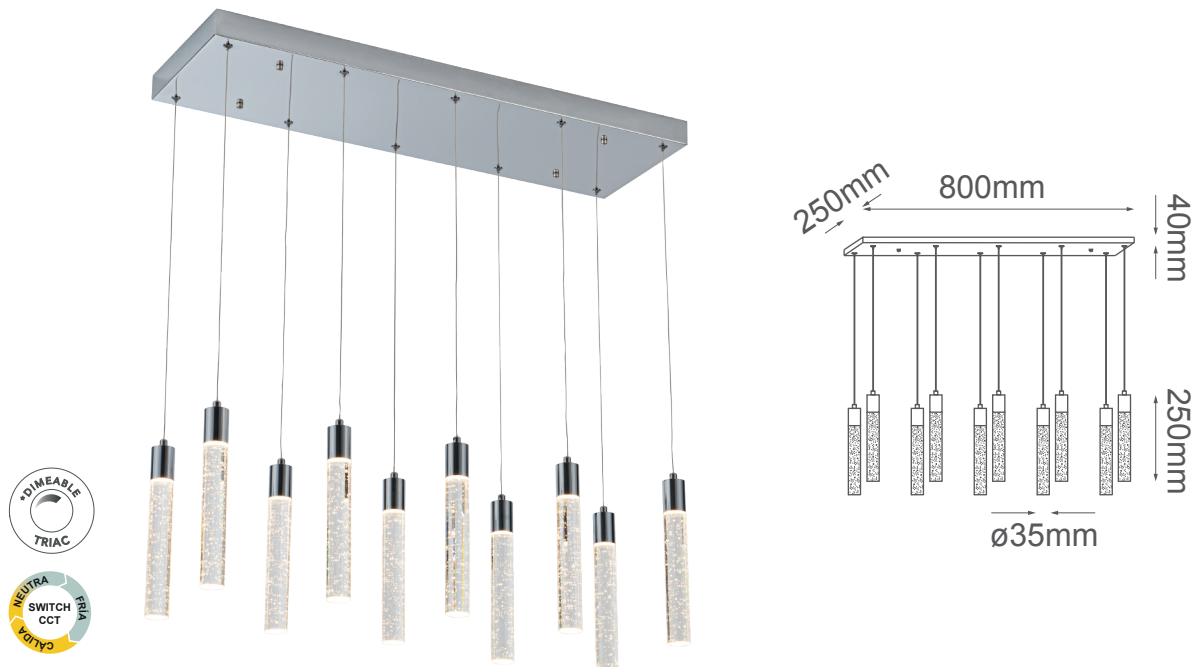

MODELO Q90110-CH - LED 73W

### Descripción:

**Pendant LED - 10 Luces**

**Material:** Aluminio + cristal

**Watts:** 60W

**Flujo luminoso:** 4800lm

**Temperatura de color:** Switch CCT 3000-4000-6000K

**CRI >80**

**Voltaje:** 90-130V

**Altura ajustable:** cable de 3m

**Peso:** 9.8kg

**Caja:** 10.8kg, L87\*W32\*H16.5kg

### Opciones disponibles:

**Q90110-CH - Cromo**

**Q90110-BK - Negro**