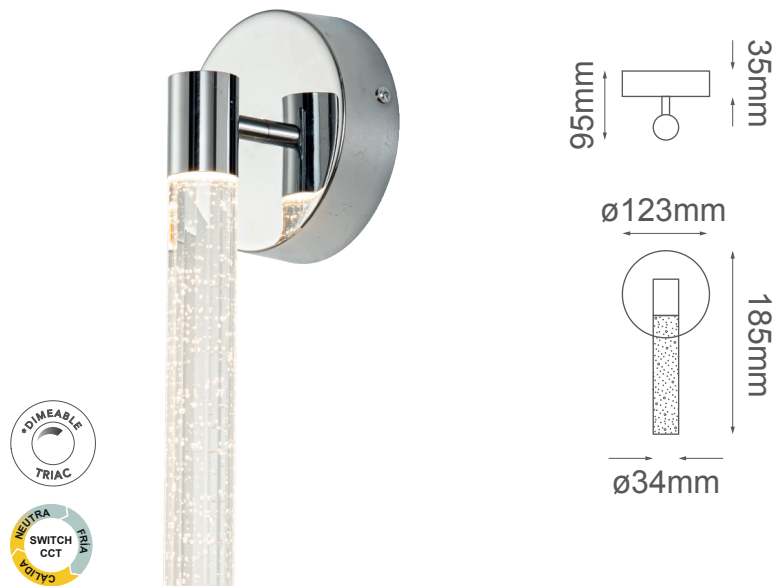

MODELO Q90111-CH - LED 5W

Descripción:

Arbotante LED - 1 Luz

Material: Aluminio + cristal

Watts: 5W

Flujo luminoso: 400lm

Temperatura de color: Switch CCT 3000-4000-6000K

CRI >80

Atenuable: Si

Voltaje: 90-130V

Peso: 0.95kg

Caja: 1.25kg, L35.5*W17*H17cm

Opciones disponibles:

Q90111-CH - Cromo

Q90111-BK - Negro