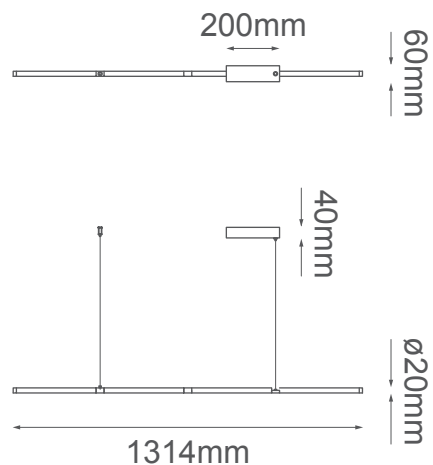

MODELO Q90228-BK - LED 28W

### Descripción:

#### Pendant LED

**Material:** Aluminio + acrílico

**Watts:** 28W

**Flujo luminoso:** 2440lm

**Temperatura de color:** Switch CCT 3000-4000-6000K

**CRI >80**

**Voltaje:** 90-130V

**Altura ajustable:** cable de 3m