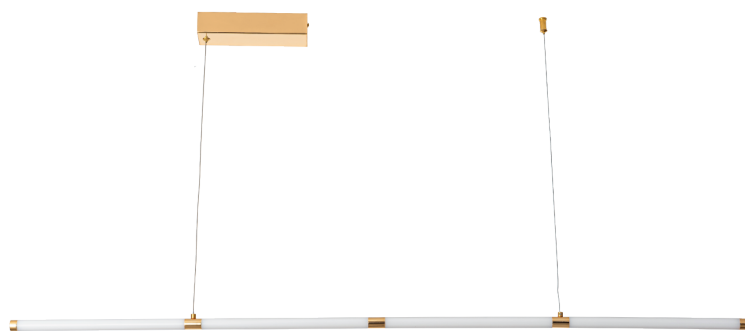

MODELO Q90228-GD - LED 28W

### Descripción:

#### Pendant LED

**Material:** Aluminio + acrílico

**Watts:** 28W

**Flujo luminoso:** 2440lm

**Temperatura de color:** Switch CCT 3000-4000-6000K

**CRI >80**

**Voltaje:** 90-130V

**Altura ajustable:** cable de 3m

### Opciones disponibles:

Q90228-GD - Oro

Q90228-BK - Negro