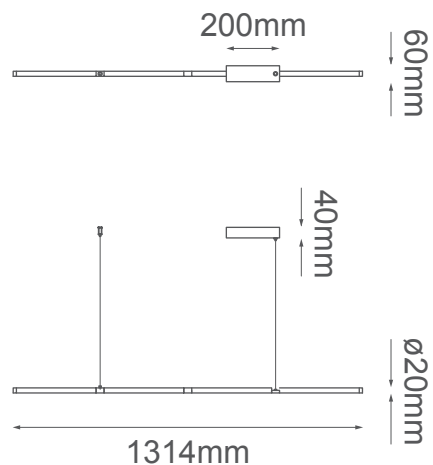

MODELO Q90228-GD - LED 28W

### Descripción:

#### Pendant LED

**Material:** Aluminio + acrílico

**Watts:** 28W

**Flujo luminoso:** 2440lm

**Temperatura de color:** Switch CCT 3000-4000-6000K

**CRI >80**

**Voltaje:** 90-130V

**Altura ajustable:** cable de 3m