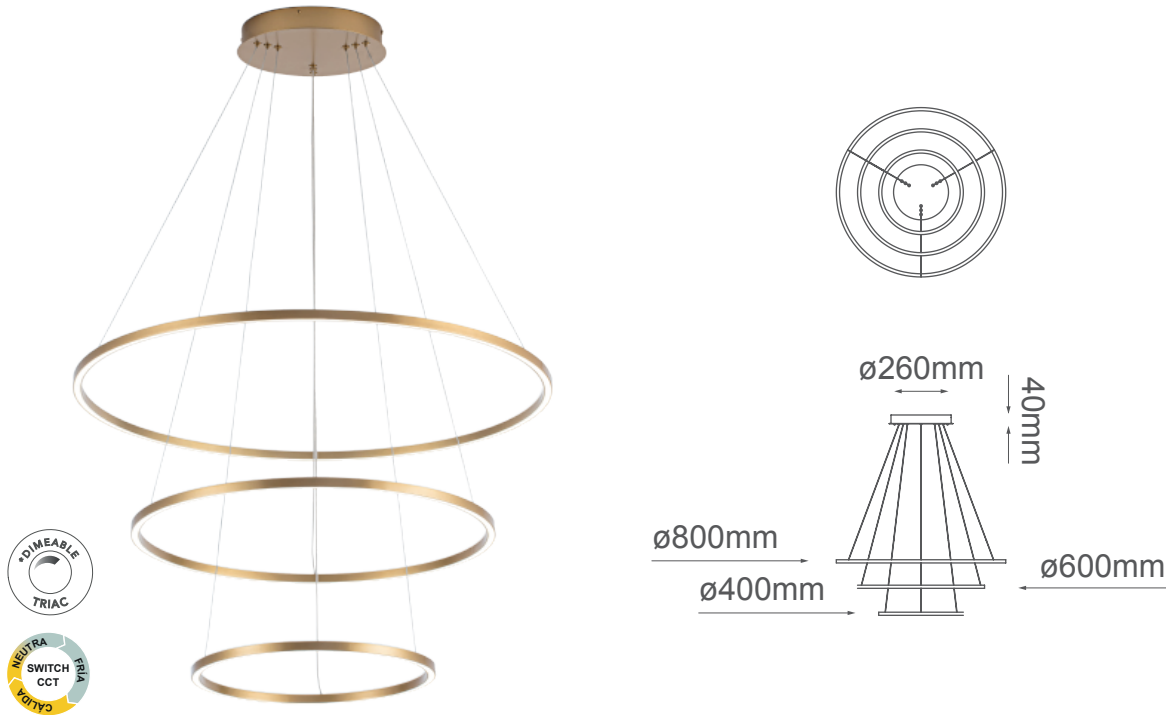

MODELO Q90468-BG - LED 108W

Descripción:

Pendant LED

Material: Aluminio

Watts: 108W

Flujo luminoso: 8640lm

Temperatura de color: Switch CCT 3000-4000-6000K

CRI >80

Atenuable: Si

Voltaje: 90-130V

Altura ajustable: cable de 3m

Peso: 3.8kg

Caja: 6.5kg, L87.5*W87.5*H10.5cm

Opciones Disponibles:

Q90468-BG - Oro Cepillado

Q90468-BK - Negro