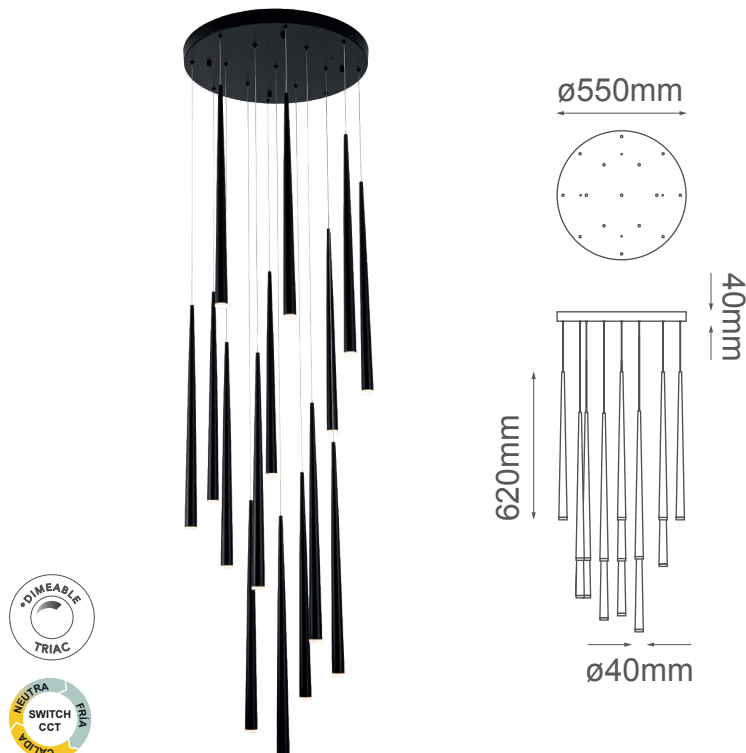

MODELO Q91615-BK - LED 128W

Descripción:

Pendant LED - 15 Luces

Material: Aluminio + Acrílico

Watts: 128W

Flujo luminoso: 10240lm

Temperatura de color: Switch CCT 3000-4000-6000K

Atenuable: Si

Voltaje: 90-130V

Altura ajustable: cable de 3m

Peso: 12.85kg

Caja: 15.1kg, L128*W71*H9cm

Opciones disponibles:

Q91615-BK - Negro