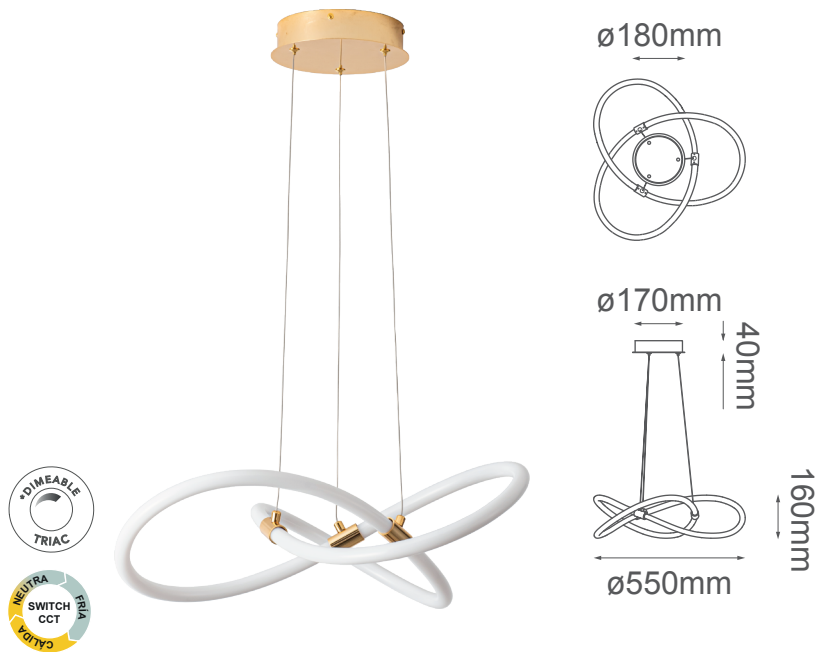

MODELO Q92772-GD - LED 72W

## Descripción:

### Pendant LED

**Material:** Aluminio + acrílico

**Watts:** 72W

**Flujo luminoso:** 5760lm

**Temperatura de color:** Switch CCT 3000-4000-6000K

**CRI>80**

**Voltaje:** 90-130V

**Altura ajustable:** cable de 3m

**Peso:** 1.9kg

**Caja:** 3.2kg, L58.5\*W55.5\*H19cm