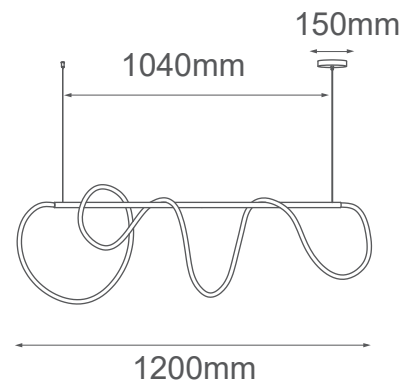

MODELO Q92822-GD - LED 35W

Descripción:

Modelo: Q92822-GD

Acabado: Oro

Material: Metal + acrílico + tela

Base: LEDs integrados

Watts: 35W

Temperatura de color: NW 3000K (Luz Neutra)

Flujo luminoso: 2800 lm

Voltaje: 90-130V

Altura ajustable: cable de 3m

Peso: 2.6kg

Caja: 3.6kg, L130*W31*H12cm

Opciones Disponibles:

Q92822-GD - Oro