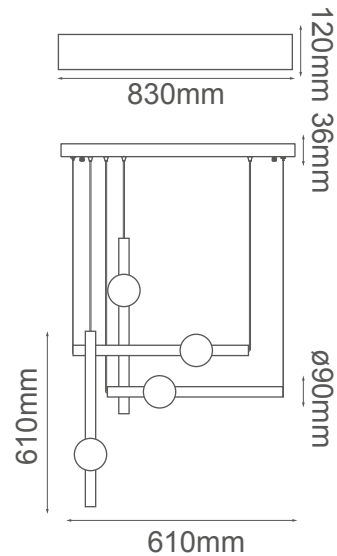

MODELO Q10053-BK - LED 30W

Descripción:

Watts: 30W

Flujo luminoso: 2400lm

Temperatura de color: WW 3000K

CRI > 80

Voltaje: 127V

Atenuable: No

Material: Metal + Cristal

Altura Total: Cable de 3m

Peso: 5.9kg

Caja: 6.3kg, L89*W57*H19cm

Opciones Disponibles:

Q10053-BK - Negro

Q10053-GD - Oro