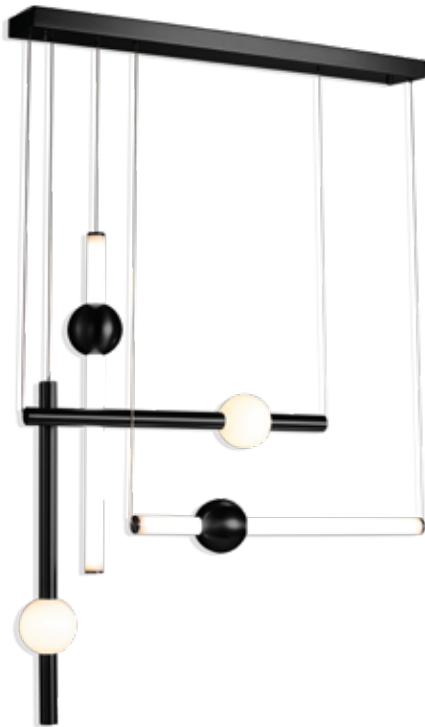

MODELO Q10053-BK - LED 30W

Descripción:

Watts: 30W

Flujo luminoso: 2400lm

Temperatura de color: WW 3000K

CRI > 80

Voltaje: 127V

Atenuable: No

Material: Metal + Cristal

Altura Total: Cable de 3m

Peso: 5.9kg

Caja: 6.3kg, L89*W57*H19cm

Opciones Disponibles:

Q10053-BK - Negro

Q10053-GD - Oro