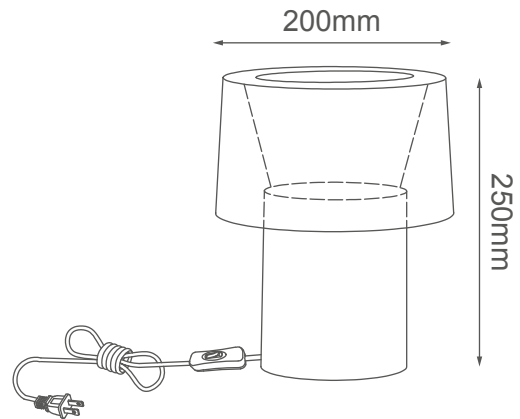

MODELO Q10277-SM - LED 7W

Descripción:

Watts: 7W

Flujo luminoso: 560lm

Temperatura de color: WW 3000K

CRI >80

Voltaje: 127V

Atenuable: No

Material: Cristal + Mármol

Altura Total: Cable de 3m

Opciones Disponibles:

Q10277-SM - Humo