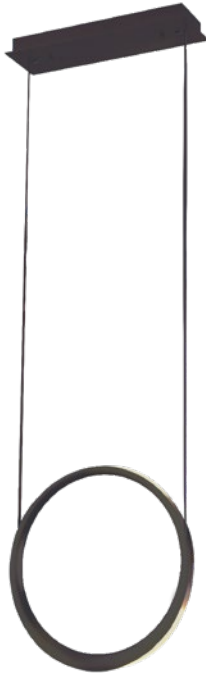

MODELO Q10311-BK - LED 7W

Descripción:

Watts: 7W

Flujo luminoso: 560lm

Temperatura de color: WW 3000K

CRI >80

Voltaje: 127V

Atenuable: No

Material: Aluminio + Acrílico

Altura Total: Cable de 3m

Opciones Disponibles:

Q10311-BK - Negro

Q10311-GDA - Oro Antiguo