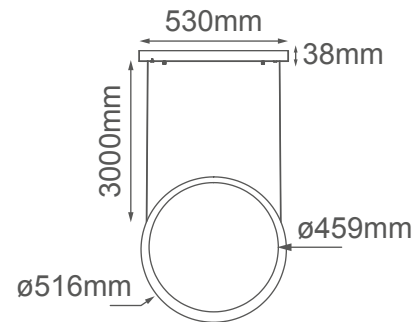

MODELO Q10311-BK - LED 7W

Descripción:

Watts: 7W

Flujo luminoso: 560lm

Temperatura de color: WW 3000K

CRI >80

Voltaje: 127V

Atenuable: No

Material: Aluminio + Acrílico

Altura Total: Cable de 3m

Opciones Disponibles:

Q10311-BK - Negro

Q10311-GDA - Oro Antiguo