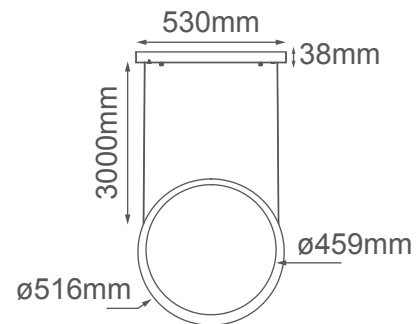

MODELO Q10311-GDA - LED 7W

Descripción:

Watts: 7W

Flujo luminoso: 560lm

Temperatura de color: WW 3000K

CRI >80

Voltaje: 127V

Atenuable: No

Material: Aluminio + Acrílico

Altura Total: Cable de 3m

Opciones Disponibles:

Q10311-GDA - Oro Antiguo

Q10311-BK - Negro