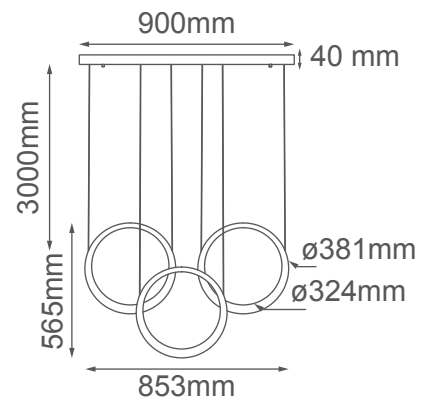

MODELO Q10313-BK - LED 21W

Descripción:

Watts: 21W

Flujo luminoso: 1680lm

Temperatura de color: WW 3000K

CRI >80

Voltaje: 127V

Atenuable: No

Material: Aluminio + Acrílico

Altura Total: Cable de 3m

Opciones Disponibles:

Q10311-BK - Negro

Q10311-GDA - Oro Antiguo