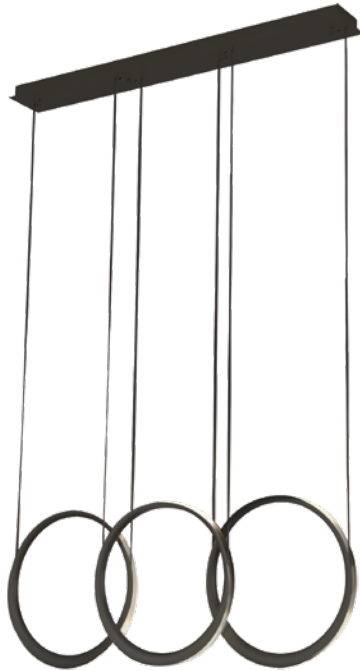

MODELO Q10313-BK - LED 21W

Descripción:

Watts: 21W

Flujo luminoso: 1680lm

Temperatura de color: WW 3000K

CRI >80

Voltaje: 127V

Atenuable: No

Material: Aluminio + Acrílico

Altura Total: Cable de 3m

Opciones Disponibles:

Q10311-BK - Negro

Q10311-GDA - Oro Antiguo