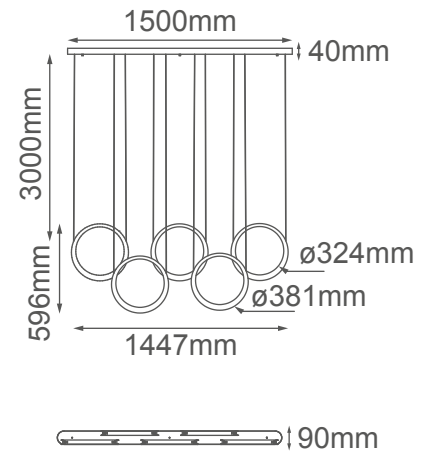

MODELO Q10315-BK - LED 35W

Descripción:

Watts: 35W

Flujo luminoso: 2800lm

Temperatura de color: WW 3000K

CRI >80

Voltaje: 127V

Atenuable: No

Material: Aluminio + Acrílico

Altura Total: Cable de 3m

Opciones Disponibles:

Q10315-BK - Negro

Q10311-GDA - Oro Antiguo