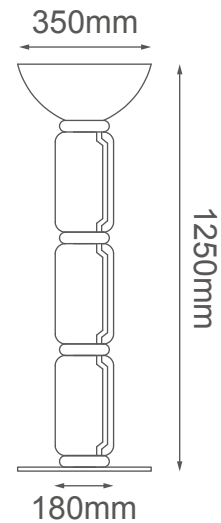

MODELO Q10484-BK - LED 30W

Descripción:

Watts: 30W

Flujo luminoso: 2400lm

Temperatura de color: WW 3000K

CRI >80

Voltaje: 127V

Atenuable: No

Material: Hierro + Cristal

Altura Total: Cable de 3m

Opciones Disponibles:

Q10484-BK - Negro