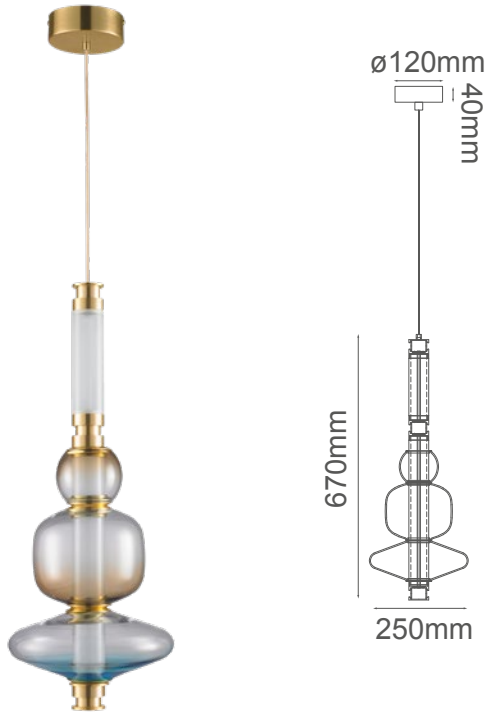

MODELO Q10580-GD - LED 12W

Descripción:

Watts: 12W

Flujo luminoso: 960lm

Temperatura de color: WW 3000K

CRI > 80

Voltaje: 127V

Atenuable: No

Material: Hierro + Cristal

Altura Total: Cable de 3m

Opciones Disponibles:

Q10580-GD - Oro