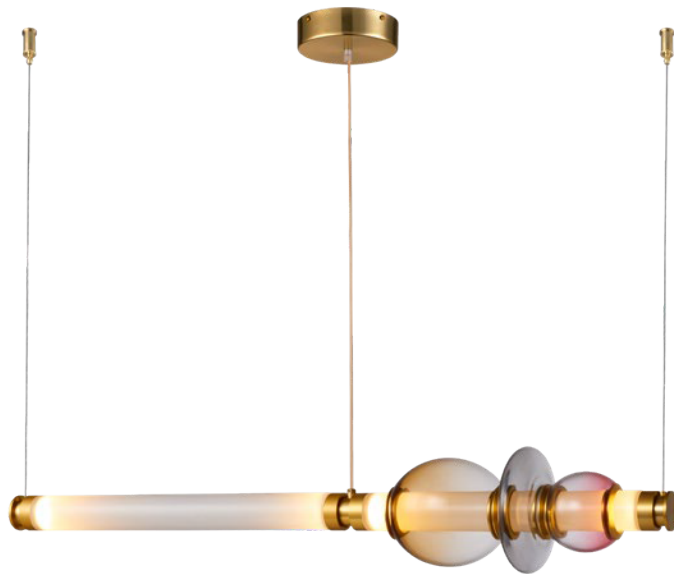

MODELO Q10581-GD - LED 12W

Descripción:

Watts: 12W

Flujo luminoso: 960lm

Temperatura de color: WW 3000K

CRI > 80

Voltaje: 127V

Atenuable: No

Material: Hierro + Cristal

Altura Total: Cable de 3m

Opciones Disponibles:

Q10581-GD - Oro