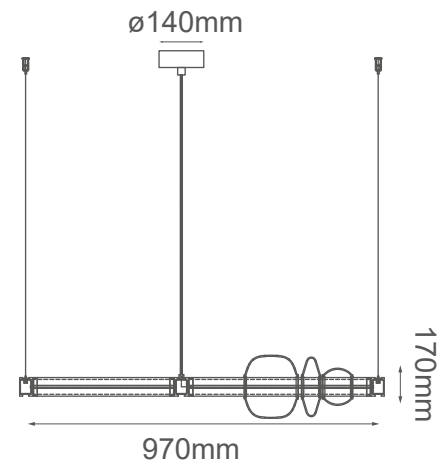

MODELO Q10581-GD - LED 12W

Descripción:

Watts: 12W

Flujo luminoso: 960lm

Temperatura de color: WW 3000K

CRI > 80

Voltaje: 127V

Atenuable: No

Material: Hierro + Cristal

Altura Total: Cable de 3m

Opciones Disponibles:

Q10581-GD - Oro