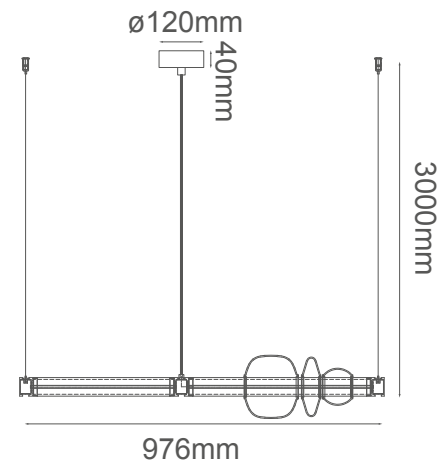

MODELO Q10581-GD - LED 12W

Descripción:

Watts: 12W

Flujo luminoso: 960lm

Temperatura de color: WW 3000K

CRI > 80

Voltaje: 127V

Atenuable: No

Material: Hierro + Cristal

Altura Total: Cable de 3m

Opciones Disponibles:

Q10581-GD - Oro