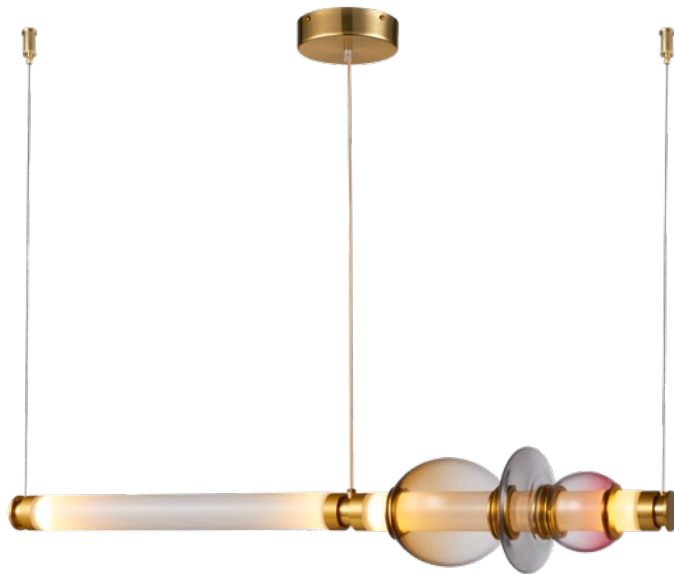

MODELO Q10581-GD - LED 12W

Descripción:

Watts: 12W

Flujo luminoso: 960lm

Temperatura de color: WW 3000K

CRI > 80

Voltaje: 127V

Atenuable: No

Material: Hierro + Cristal

Altura Total: Cable de 3m

Opciones Disponibles:

Q10581-GD - Oro