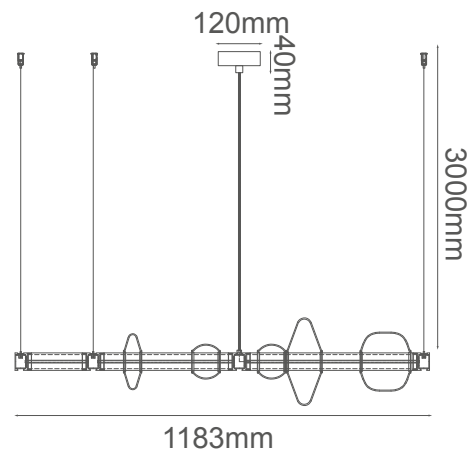

MODELO Q10582-GD - LED 15W

### Descripción:

**Watts:** 15W

**Flujo luminoso:** 1200lm

**Temperatura de color:** WW 3000K

**CRI > 80**

**Voltaje:** 127V

**Atenuable:** No

**Material:** Hierro + Cristal

**Altura Total:** Cable de 3m