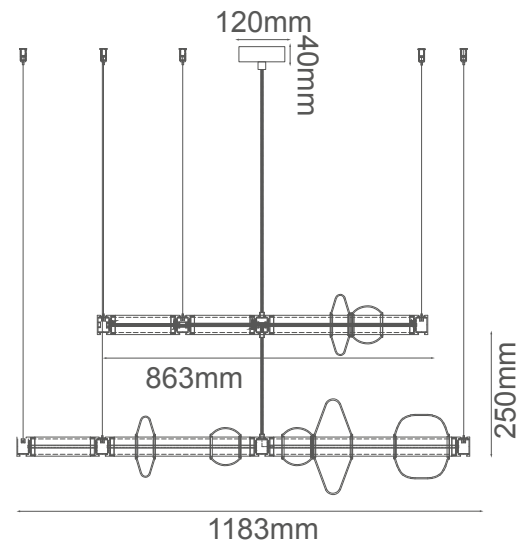

MODELO Q10583-GD - LED 28W

Descripción:

Watts: 28W

Flujo luminoso: 2240lm

Temperatura de color: WW 3000K

CRI > 80

Voltaje: 127V

Atenuable: No

Material: Hierro + Cristal

Altura Total: Cable de 3m

Opciones Disponibles:

Q10583-GD - Oro