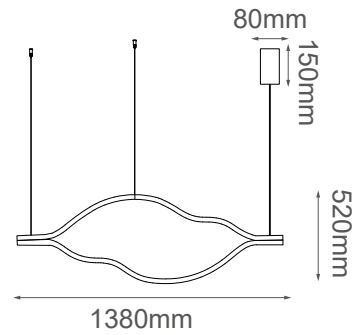

MODELO Q10682-BG - LED 24W

Descripción:

Watts: 24W

Flujo luminoso: 1920lm

Temperatura de color: WW 3000K

CRI >80

Voltaje: 127V

Atenuable: No

Material: Aluminio + Acrílico

Altura Total: Cable de 3m

Opciones Disponibles:

Q10682-BG - Oro Cepillado

Q10682-BK - Negro