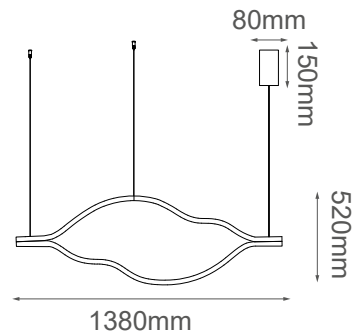

MODELO Q10682-BK - LED 24W

Descripción:

Watts: 24W

Flujo luminoso: 1920lm

Temperatura de color: WW 3000K

CRI >80

Voltaje: 127V

Atenuable: No

Material: Aluminio + Acrílico

Altura Total: Cable de 3m

Opciones Disponibles:

Q10682-BK - Negro

Q10682-BG - Oro Cepillado