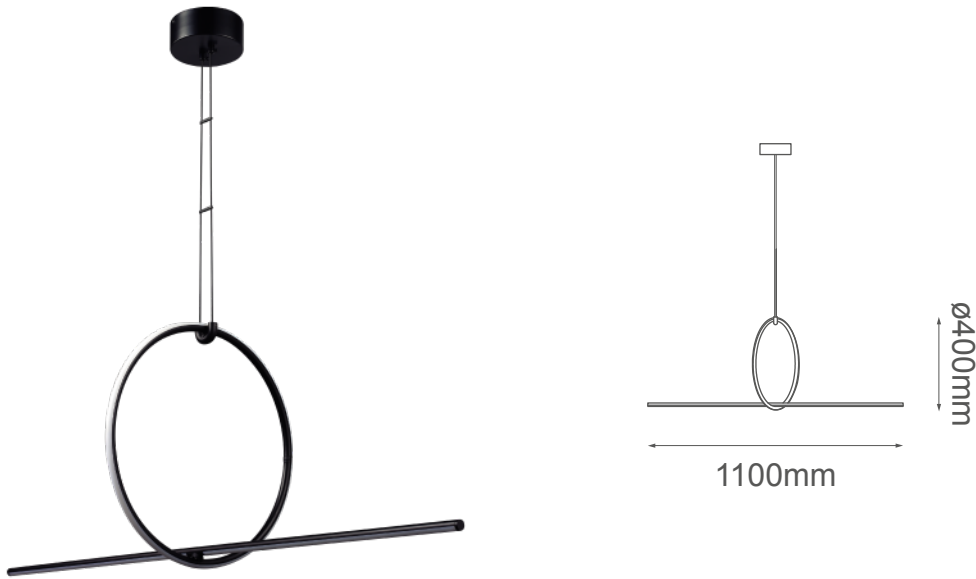

MODELO Q21663-BK - LED 28W

Descripción:

Watts: 28W
Flujo luminoso: 2240 lm
Temperatura de color: WW 3000K (Luz Cálida)
CRI>80
Voltaje: 90-130V
Atenuable: No
Material: Aluminio + Hierro + Acrílico
Altura Total: Cable de 3m
Peso: 1.2kg
Caja: 1.6kg

Opciones Disponibles:

Q21663-BK - Negro