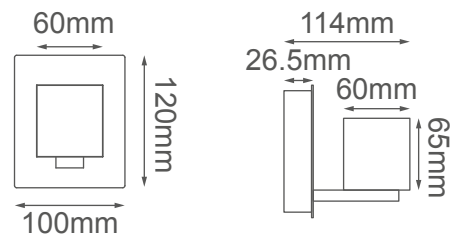

MODELO Q22031-CH - 1 * G9

Descripción:

Watts: 3W

Base: G9

No. de focos: 1 * G9

Flujo luminoso: 270lm

Temperatura de color: WW 3000K

Voltaje: 110V

Atenuable: No

Focos incluidos: Si

Material: Metal + Cristal

***Cable de 3m**

Opciones Disponibles:

Q22031-CH - Cromo