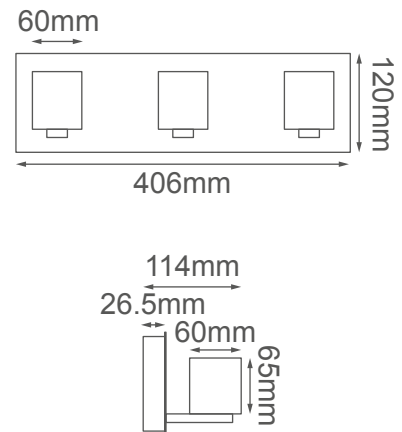

MODELO Q22033-CH - 3 * G9

Descripción:

Watts: 9W

Base: G9

No. de focos: 3 * G9

Flujo luminoso: 810lm

Temperatura de color: WW 3000K

Voltaje: 110V

Atenuable: No

Focos incluidos: Si

Material: Metal + Cristal

***Cable de 3m**

Opciones Disponibles:

Q22033-CH - Cromo