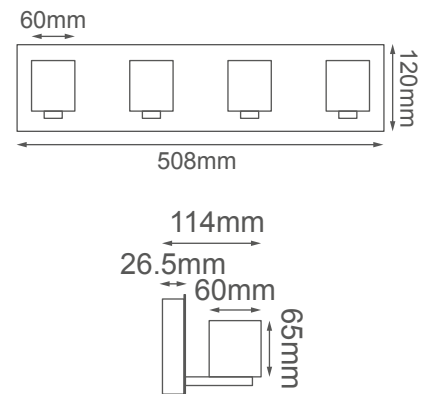

MODELO Q22034-CH - 4 \* G9

### Descripción:

**Watts:** 12W  
**Base:** G9  
**No. de focos:** 4 \* G9  
**Flujo luminoso:** 1080lm  
**Temperatura de color:** WW 3000K  
**Voltaje:** 110V  
**Atenuable:** No  
**Focos incluidos:** Si  
**Material:** Metal + Cristal  
**\*Cable de 3m**