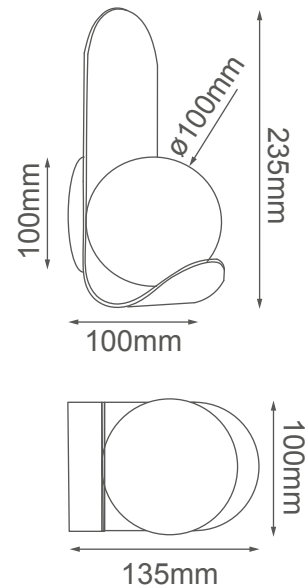

MODELO Q23218-BK - 1 \* G9

### Descripción:

**Base:** G9

**No. de focos:** 1 \* G9

**Voltaje:** 127V

**Focos incluidos:** No

**Material:** Metal + Cristal

**\*Cable de 3m**

### Opciones Disponibles:

**Q23218-BK - Negro**

**Q23218-WH - Blanco**