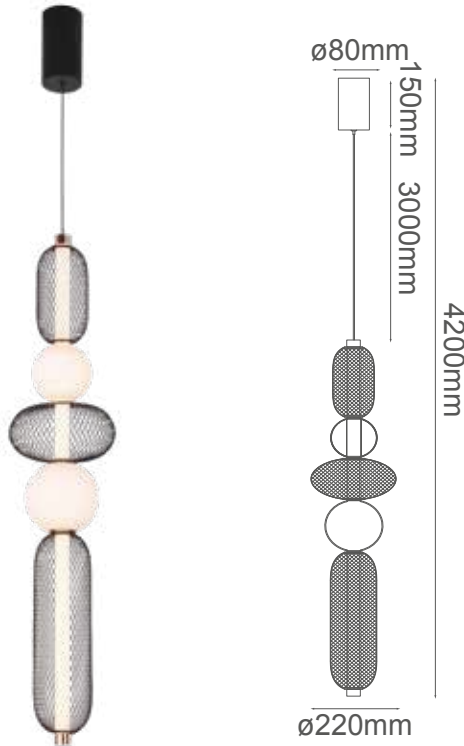

### MODELO Q26018-BKGD - LED 28W

#### Descripción:

**Watts:** 28W

**Flujo luminoso:** 2240lm

**Temperatura de color:** WW 3000K

**CRI > 80**

**Voltaje:** 85-265V

**Atenuable:** No

**Material:** Hierro + Aluminio + Vidrio + Acrílico.

**Altura Total:** Cable de 3m

#### Opciones Disponibles:

**Q26018-BKGD - Negro + Oro**