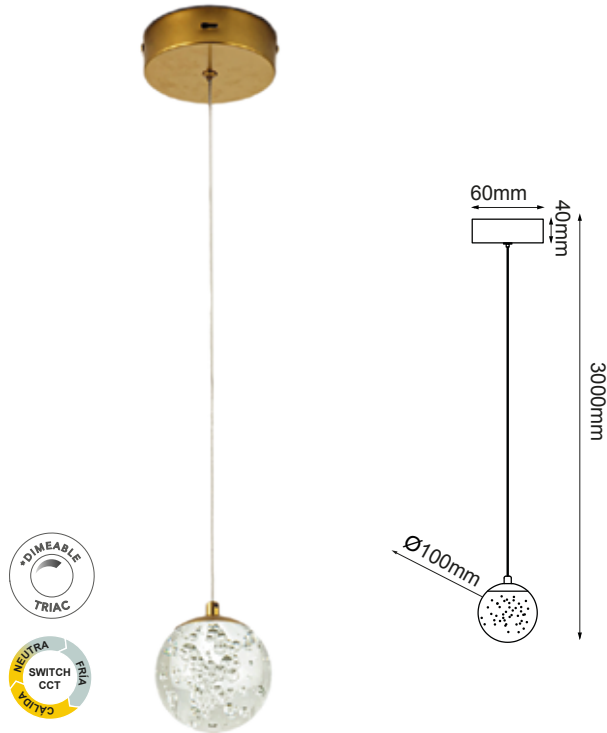

MODELO Q28151-BG - LED 6W

Descripción:

Pendant LED - 1 Luz

Material: Aluminio + Cristal

Watts: 6W

Flujo luminoso: 400lm

Temperatura de color: Switch CCT 3000-4000-6000K

CRI >80

Atenuable: Si

Voltaje: 90-130V

Altura ajustable: Cable de 3m

Opciones Disponibles:

Q28151-BG - Oro Cepillado

Q28151-CH - Cromo

Q28151-BK - Negro