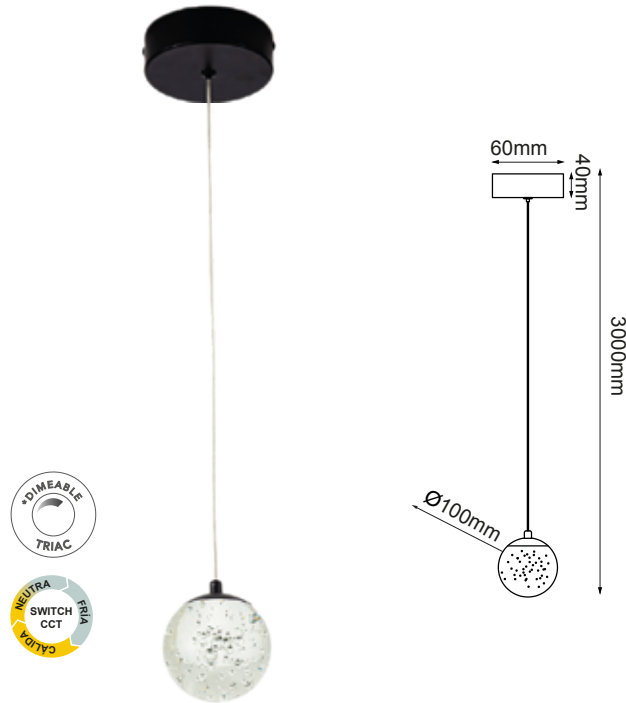

MODELO Q28151-BK - LED 6W

Descripción:

Pendant LED - 1 Luz

Material: Aluminio + Cristal

Watts: 6W

Flujo luminoso: 400lm

Temperatura de color: Switch CCT 3000-4000-6000K

CRI >80

Atenuable: Si

Voltaje: 90-130V

Altura ajustable: Cable de 3m

Opciones Disponibles:

Q28151-BG - Oro Cepillado

Q28151-CH - Cromo

Q28151-BK - Negro