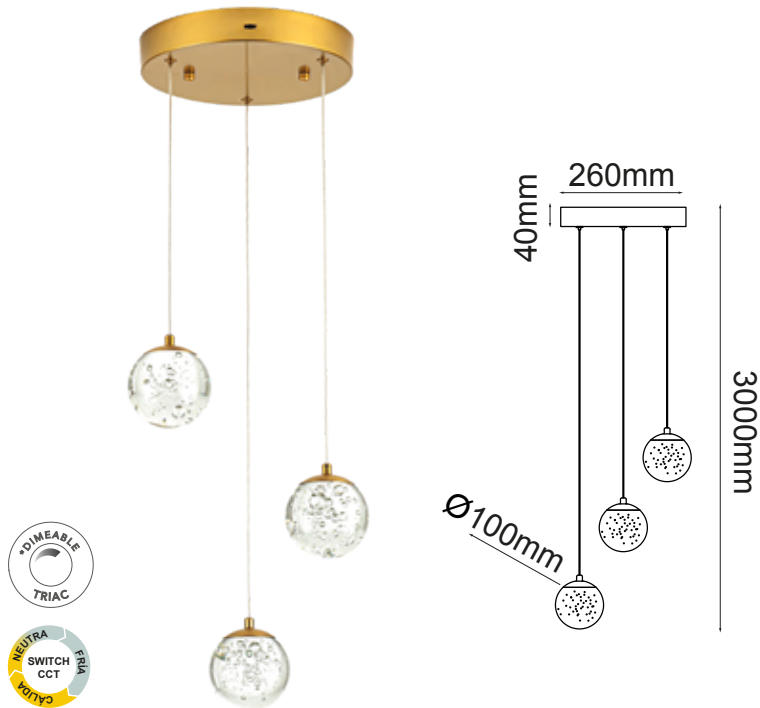

MODELO Q28153-BG - LED 20W

Descripción:

Pendant LED - 3 Luces

Material: Aluminio + Cristal

Watts: 3*5W

Flujo luminoso: 1200lm

Temperatura de color: Switch CCT 3000-4000-6000K

CRI >80

Atenuable: Si

Voltaje: 90-130V

Altura ajustable: Cable de 3m

Opciones Disponibles:

Q28153-BG - Oro Cepillado

Q28153-CH - Cromo

Q28153-BK - Negro