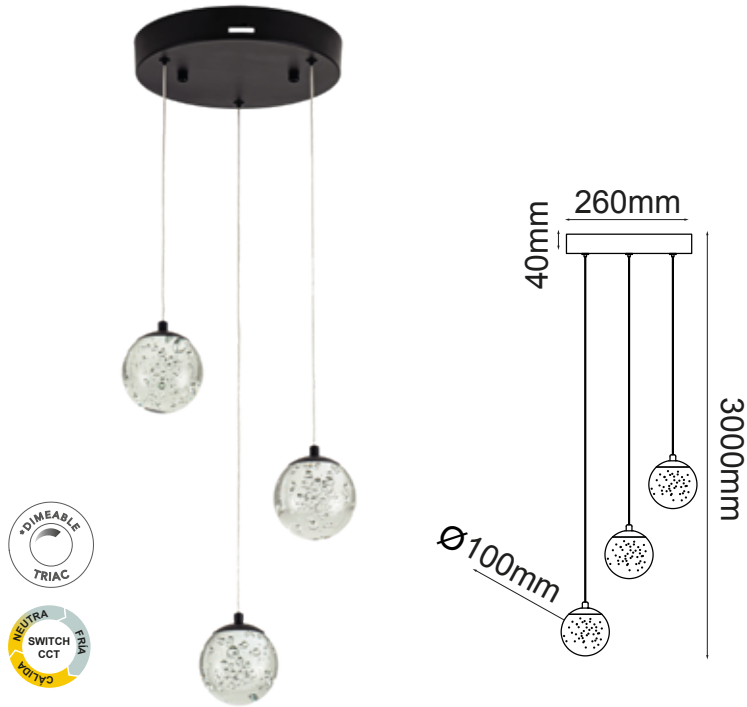

MODELO Q28153-BK - 20W

Descripción:

Pendant LED - 3 Luces

Material: Aluminio + Cristal

Watts: 3*5W

Flujo luminoso: 1200lm

Temperatura de color: Switch CCT 3000-4000-6000K

CRI >80

Atenuable: Si

Voltaje: 90-130V

Altura ajustable: Cable de 3m

Opciones Disponibles:

Q28153-BG - Oro Cepillado

Q28153-CH - Cromo

Q28153-BK - Negro