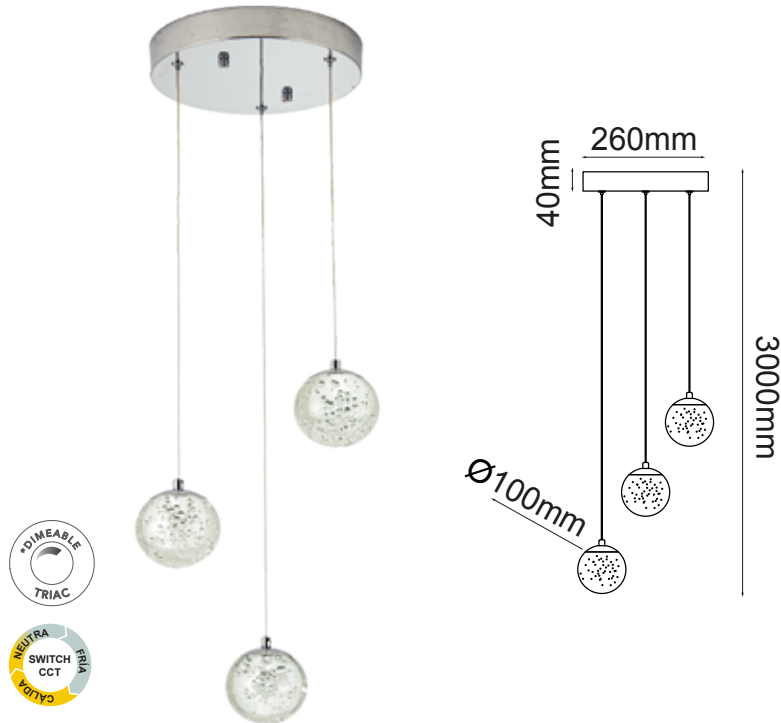

MODELO Q28153-CH - LED 20W

Descripción:

Pendant LED - 3 Luces

Material: Aluminio + Cristal

Watts: 3*5W

Flujo luminoso: 1200lm

Temperatura de color: Switch CCT 3000-4000-6000K

CRI >80

Atenuable: Si

Voltaje: 90-130V

Altura ajustable: Cable de 3m

Opciones Disponibles:

Q28153-BG - Oro Cepillado

Q28153-CH - Cromo

Q28153-BK - Negro