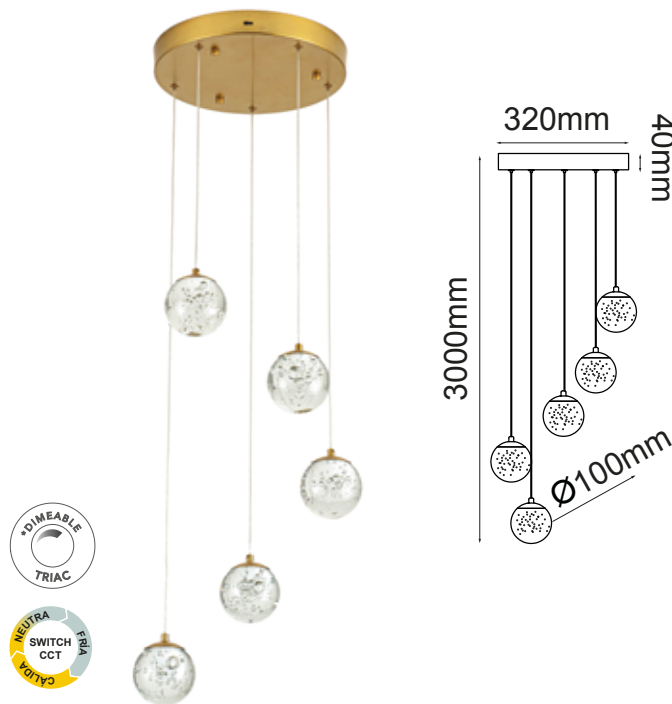

MODELO Q28155-BG - LED 26W

Descripción:

Pendant LED - 5 Luces

Material: Aluminio + Cristal

Watts: 5*5W

Flujo luminoso: 2000lm

Temperatura de color: Switch CCT 3000-4000-6000K

CRI >80

Atenuable: Si

Voltaje: 90-130V

Altura ajustable: Cable de 3m

Opciones Disponibles:

Q28155-BG - Oro Cepillado

Q28155-CH - Cromo

Q28155-BK - Negro