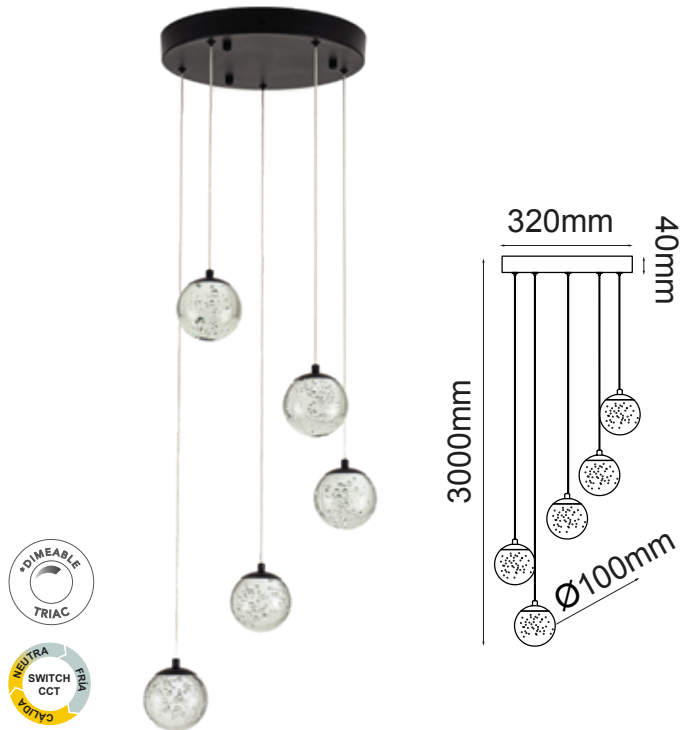

MODELO Q28155-BK - LED 26W

### Descripción:

**Pendant LED - 5 Luces**

**Material:** Aluminio + Cristal

**Watts:** 5\*5W

**Flujo luminoso:** 2000lm

**Temperatura de color:** Switch CCT 3000-4000-6000K

**CRI >80**

**Atenuable:** Si

**Voltaje:** 90-130V

**Altura ajustable:** Cable de 3m

### Opciones Disponibles:

Q28155-BG - Oro Cepillado

Q28155-CH - Cromo

**Q28155-BK - Negro**