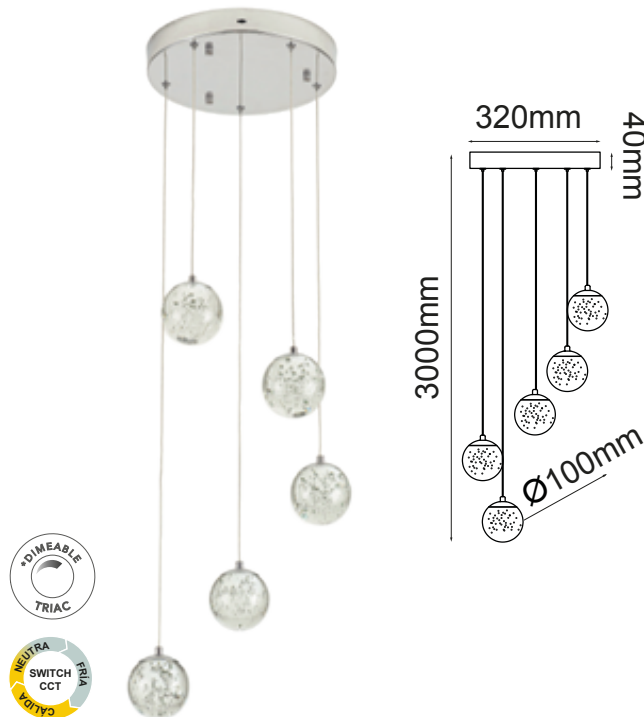

MODELO Q28155-CH - LED 26W

### Descripción:

**Pendant LED - 5 Luces**

**Material:** Aluminio + Cristal

**Watts:** 5\*5W

**Flujo luminoso:** 2000lm

**Temperatura de color:** Switch CCT 3000-4000-6000K

**CRI >80**

**Atenuable:** Si

**Voltaje:** 90-130V

**Altura ajustable:** Cable de 3m

### Opciones Disponibles:

Q28155-BG - Oro Cepillado

**Q28155-CH - Cromo**

Q28155-BK - Negro