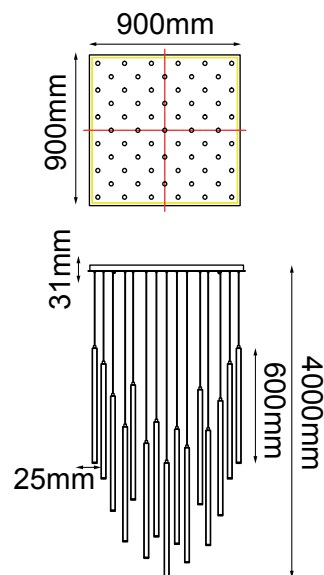

MODELO Q30060-BC - 61 luces

### Descripción:

**Base:** G9 \* 61

**Voltaje:** 90-130V

**Material:** Aluminio

**Altura ajustable:** Cable de 3m

**\*Focos no incluidos**

**\*Sólo usar focos de LED**