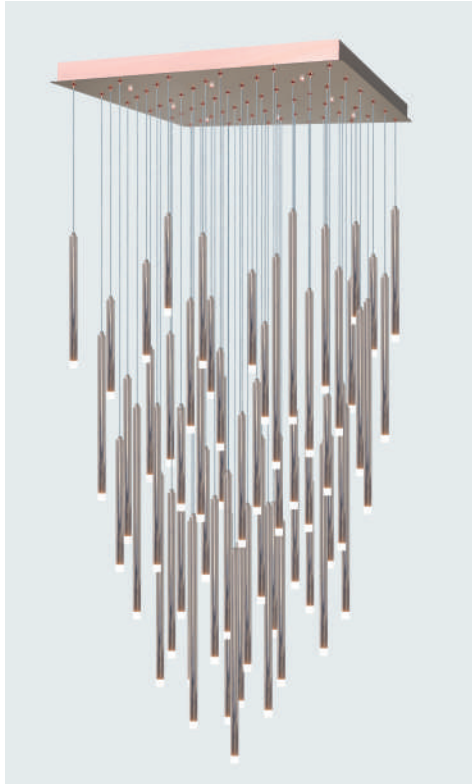

MODELO Q30060-RG - 61 luces

Descripción:

Base: G9 * 61

Voltaje: 90-130V

Material: Aluminio

Altura ajustable: Cable de 3m

***Focos no incluidos**

***Sólo usar focos de LED**

Opciones disponibles:

Q30060-RG - Oro Rosado

Q30060-BC - Negro Cromo