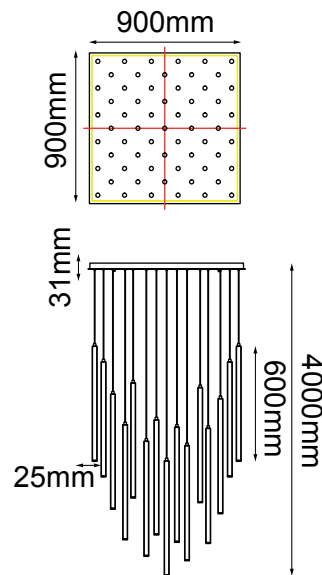

MODELO Q30060-RG - 61 luces

Descripción:

Base: G9 * 61

Voltaje: 90-130V

Material: Aluminio

Altura ajustable: Cable de 3m

***Focos no incluidos**

***Sólo usar focos de LED**

Opciones disponibles:

Q30060-RG - Oro Rosado

Q30060-BC - Negro Cromo