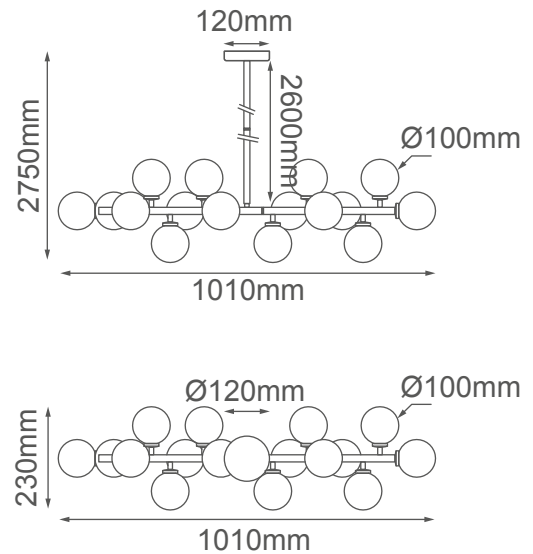

MODELO Q31268-BK - 16 \* G9

### Descripción:

**Base:** G9

**No. de focos:** 1 \* G9

**Voltaje:** 127V

**Focos incluidos:** No

**Material:** Metal + Cristal

**\*Cable de 3m**