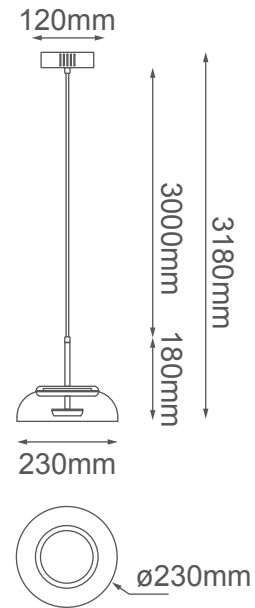

MODELO Q33941-GD - LED 5W

Descripción:

Watts: 5W

Flujo luminoso: 400lm

Temperatura de color: WW 3000K

CRI >80

Voltaje: 127V

Atenuable: No

Material: Cristal + Metal

Altura Total: Cable de 3m

Opciones Disponibles:

Q33941-GD - Oro

Q33941-BK - Negro