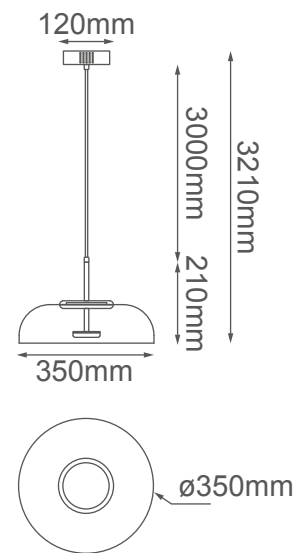

MODELO Q33942-BK - LED 5W

Descripción:

Watts: 5W

Flujo luminoso: 400lm

Temperatura de color: WW 3000K

CRI >80

Voltaje: 127V

Atenuable: No

Material: Cristal + Metal

Altura Total: Cable de 3m

Opciones Disponibles:

Q33942-BK - Negro

Q33942-GD - Oro