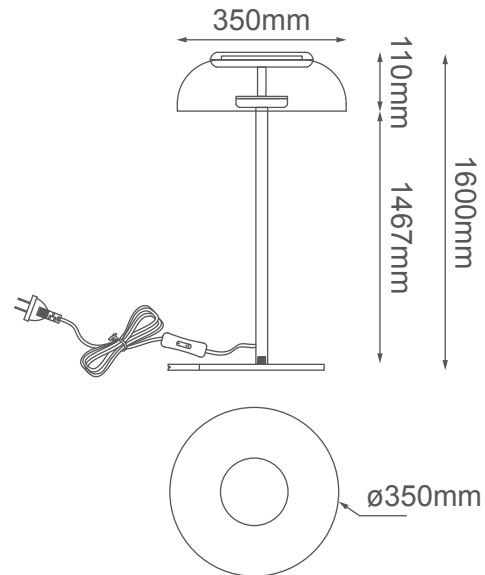

MODELO Q33943-GD - LED 5W

Descripción:

Watts: 5W

Flujo luminoso: 400lm

Temperatura de color: WW 3000K

CRI >80

Voltaje: 127V

Atenuable: No

Material: Cristal + Metal

Altura Total: Cable de 3m

Opciones Disponibles:

Q33943-GD - Oro

Q33943-BK - Negro