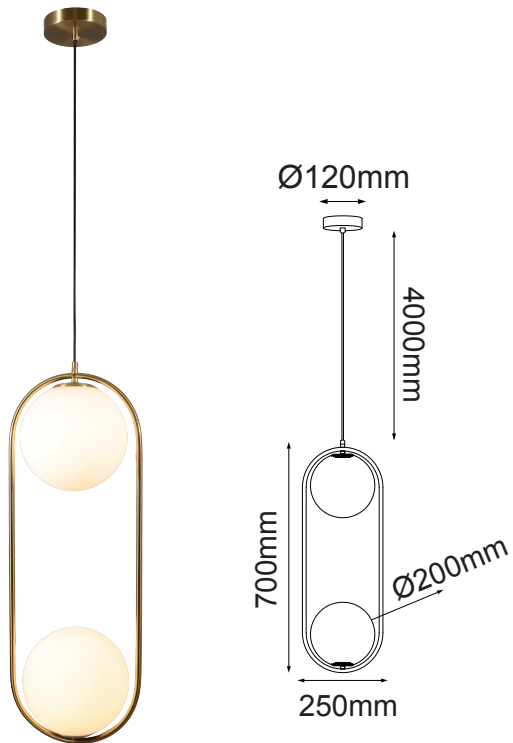

MODELO Q41722-GD

### Descripción:

**Modelo:** Q41722-GD

**Acabado:** Negro

**Material:** Metal

**No. de focos:** 1 \* E26

**Base:** E26

**Voltaje:** 90-130V

**Focos incluidos:** No

**Cable de** 3m

### Opciones Disponibles:

Q41722-GD - Oro

Q41722-BK - Negro