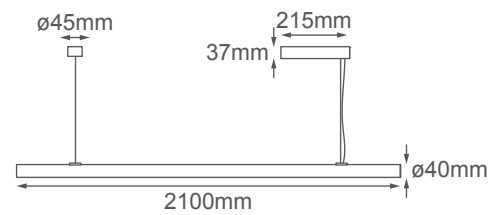

MODELO Q69812-BK - LED 24W

Descripción:

Watts: 24W

Flujo luminoso: 1920lm

Temperatura de color: NW 4000K

CRI >90

Voltaje: 110-240V

Atenuable: Si

Material: Aluminio + Acrílico

Altura Total: Cable de 3m

Opciones Disponibles:

Q69812-BK - Negro