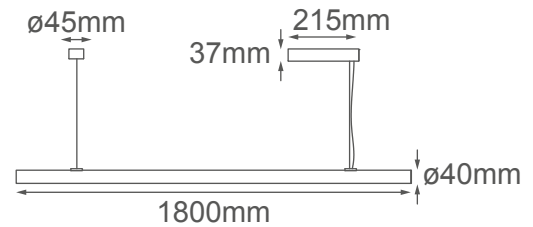

### Descripción:

**Watts:** 36W

**Flujo luminoso:** 2880lm

**Temperatura de color:** NW 4000K

**CRI >90**

**Voltaje:** 110-240V

**Atenuable:** Si

**Material:** Aluminio

**Altura Total:** Cable de 3m