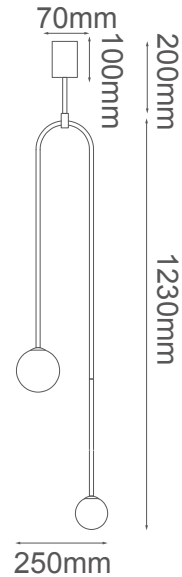

MODELO Q86282-BK - 2 \* G9

### Descripción:

**Base:** G9

**No. de focos:** 2 \* G9

**Voltaje:** 127V

**Focos incluidos:** No

**Material:** Hierro + Cristal

**\*Cable de 3m**

### Opciones Disponibles:

Q86282-BK - Negro

Q86282-BSS - Latón